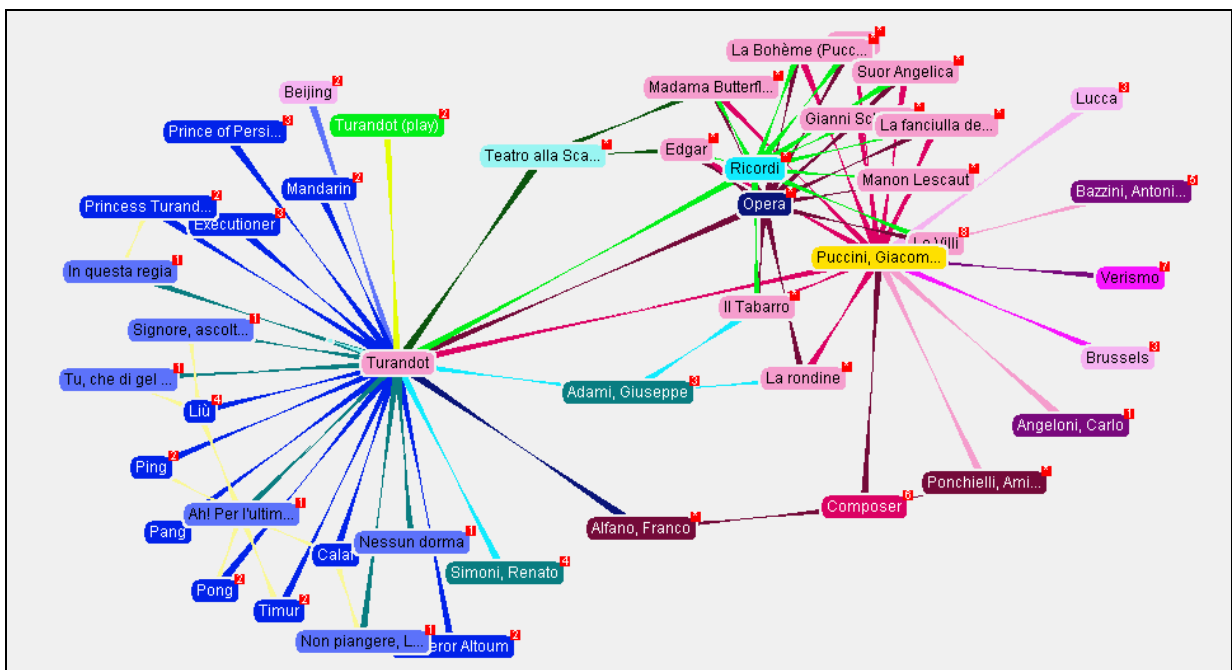

Forrás: <https://community.sophos.com/kb/en-us/125085>

A következő 2 képernyő ugyanannak a menünek (tartalomjegyzéknek, mappának, ontológiának: azaz interaktív objektumoknak) a megjelenítése: