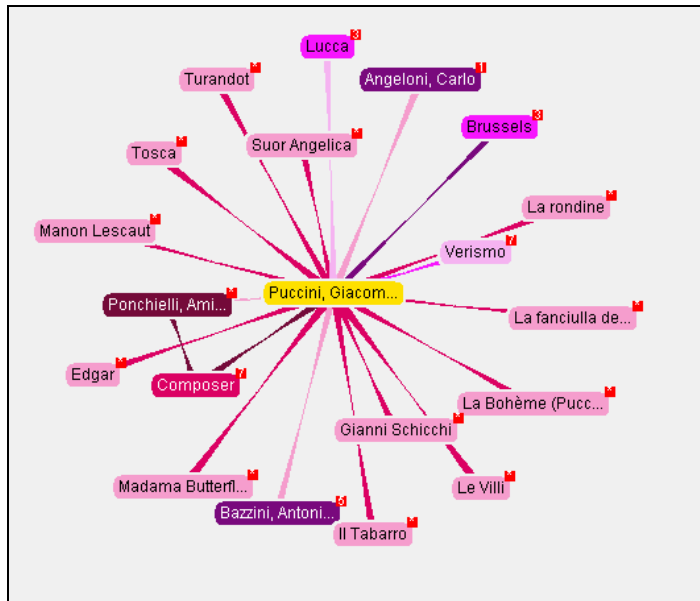

3. példa: a táblázat oszlopok szerinti rendezése

Triviális példa a rendezés jó ergonómiájára: az oszlopok fejére kattintunk. Lehet oszlop, amelyik képet, logo-t tartalmaz, de csak a szöveges oszlopok szerint kell rendezni.

4. Példák fejlettebb technológiákból

A dokumentumok, események, stb. és a közöttük lévő kapcsolatok megjelenítéséről, és a bennük velő keresés megoldásairól.

Forrás: <https://community.sophos.com/kb/en-us/125085>

A következő 2 képernyő ugyanannak a menünek (tartalomjegyzéknek, mappának, ontológiának: azaz interaktív objektumoknak) a megjelenítése:

Forrás: www.ontopia.net

5. Példák a jövőből

<http://syi.hu/cse/best.html>